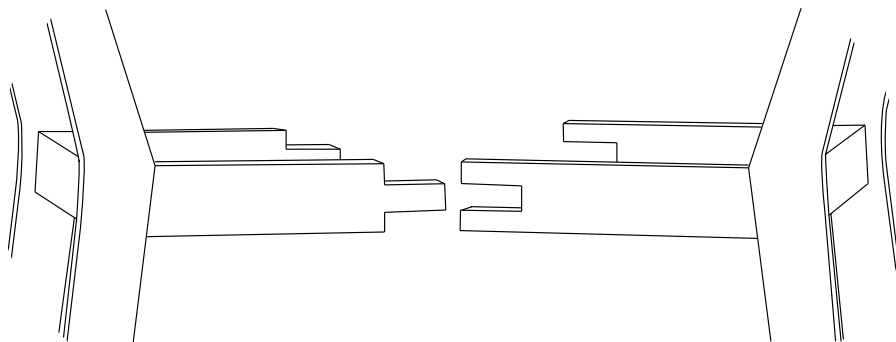

Produktinformation